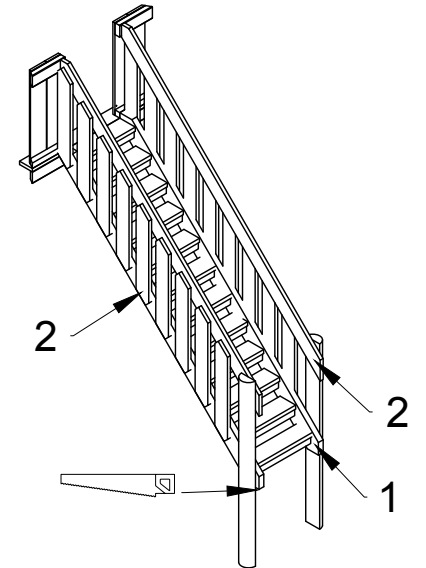

Parts list		
POS	PART. NO	NAME/DIMENSION
1	LE 16187	6x80mm
2	LE 16185	5x60mm

A-A (1:10)

NORNA PLAYGROUNDS	
Inst.p. No.59	
15.12.2010	REV. F:12.08.2019