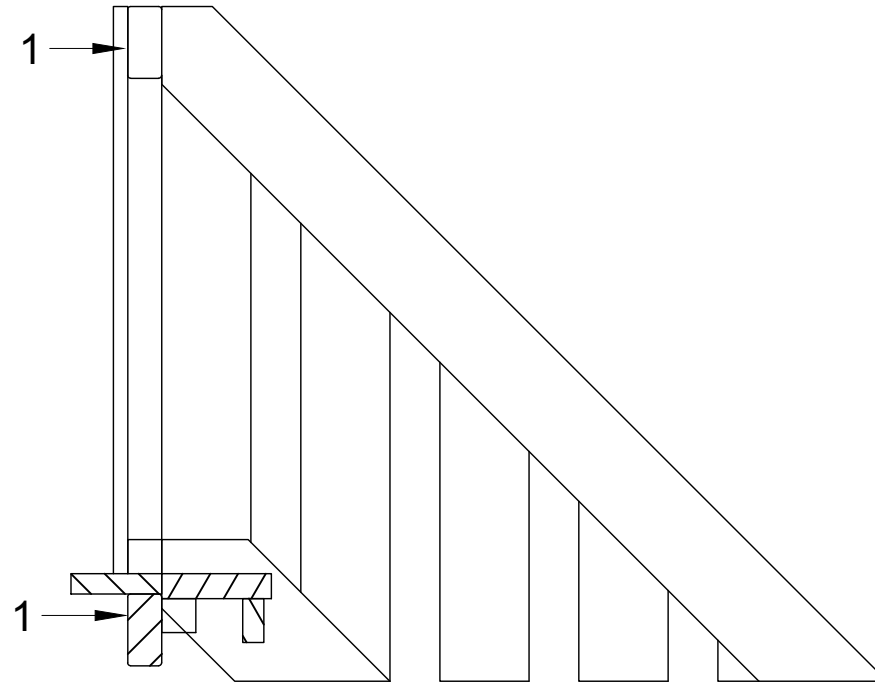

Parts list		
POS	PART. NO	NAME/DIMENSION
1	LE 16187	6x80mm
2	LE 16185	5x60mm

A-A (1:10)

NORNA PLAYGROUNDS	
Inst.p. No.59	
15.12.2010	REV. F:12.08.2019